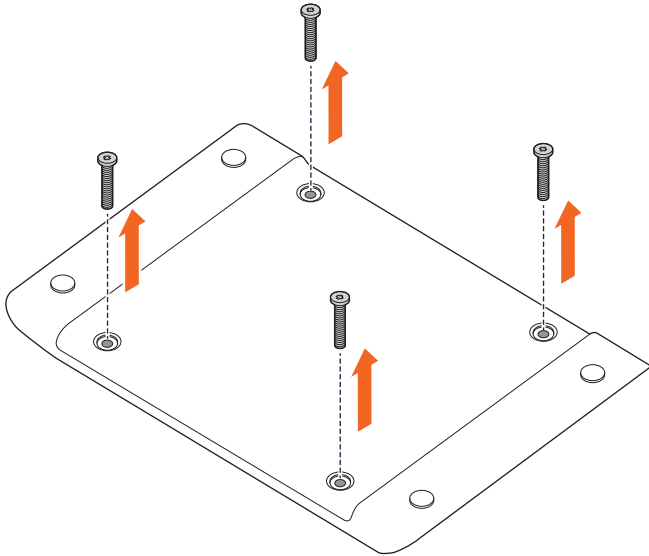

BrightSign® | LS423

WS103 WIFI/BLEETOOTH MODULE INSTALLATION

1

2 a

b

3

4 a

b