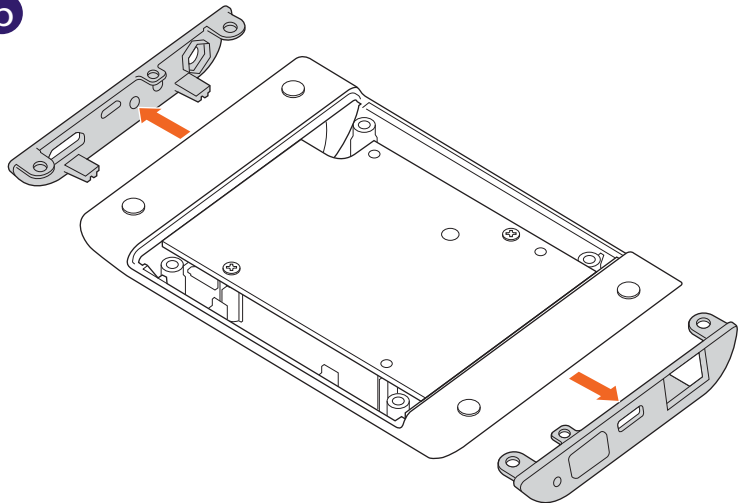

BrightSign® | LS423

WS103 WIFI/BLEETOOTH MODULE INSTALLATION

1

2 a

b

3

4 a

b