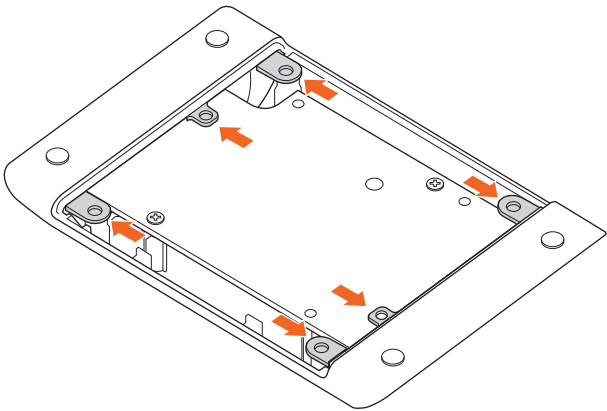

BrightSign® | LS423

WS103 WIFI/BLEETOOTH MODULE INSTALLATION

1

2 a

b

3

4 a

b