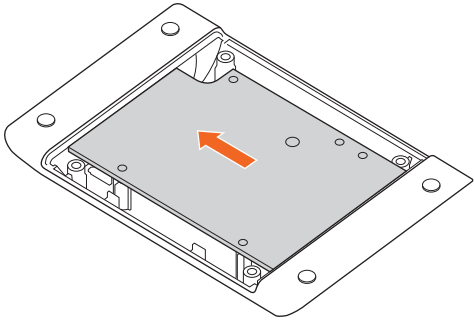

BrightSign® | LS423

WS103 WIFI/BLEETOOTH MODULE INSTALLATION

1

2 a

b

3

4 a

b