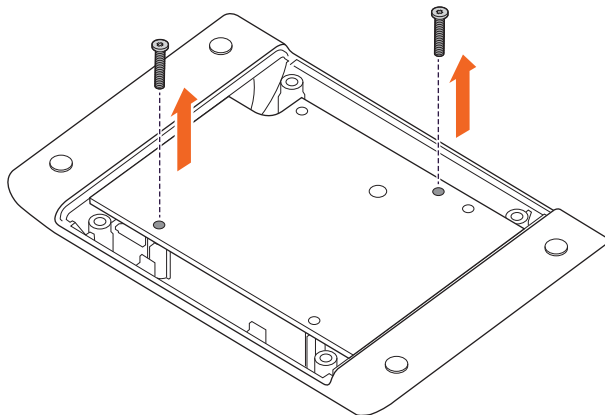

BrightSign® | LS423

WS103 WIFI/BLEETOOTH MODULE INSTALLATION

1

2 a

b

3

4 a

b