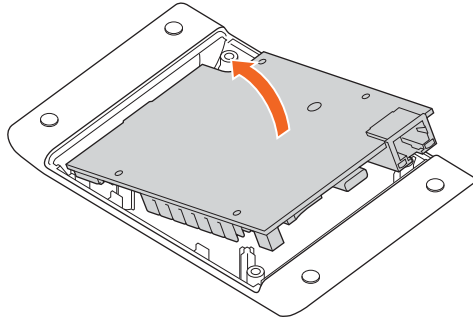

BrightSign® | LS423

WS103 WIFI/BLEETOOTH MODULE INSTALLATION

1

2 a

b

3

4 a

b