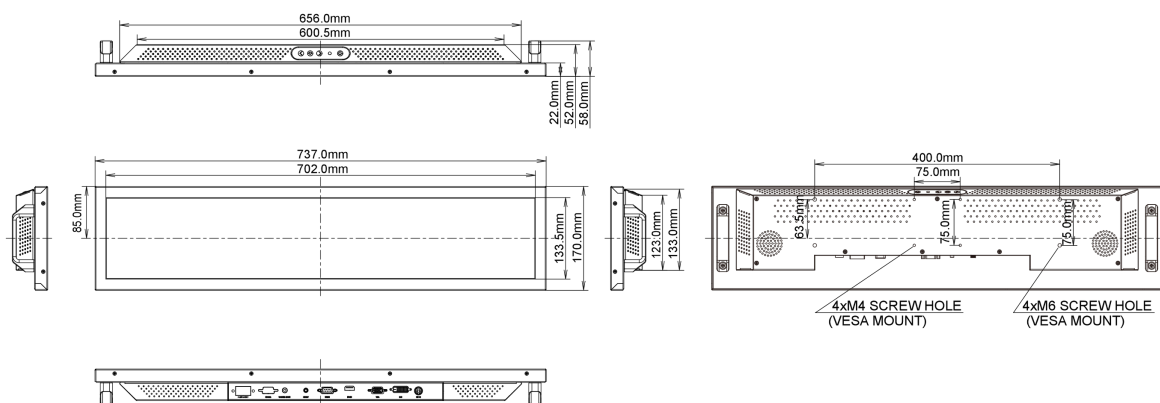

## 01 DISPLAY EIGENSCHAFTEN

Bilddiagonale	28", 71.2cm
Panel-Technologie	IPS LED, matte Oberfläche
Physikalische Auflösung	1920 x 360 @60Hz (0.7 megapixel)
Bildformat	16:3
Helligkeit	1000 cd/m <sup>2</sup> typisch
Kontrastverhältnis	1000:1 typisch
Reaktionszeit (GTG)	8ms
Blickwinkel	horizontal/vertikal: 178°/178°, rechts/links: 89°/89°, nach oben/unten: 89°/89°
Farbunterstützung	16.7mln 8bit
Horizontalfrequenz	30 - 83KHz
Vertikalfrequenz	50 - 76Hz
Arbeitsfläche H x B	699.84 x 131.22mm, 27.6 x 5.2"
Rahmenbreite (Seiten, oben, unten)	17.5 mm, 18.2mm, 18.2mm
Pixelabstand	0.1215 x 0.3645mm
Gehäusefarbe/art	schwarz, matt

## 09 ABMESSUNGEN / GEWICHT

Produkt Abmessungen B x H x T	737 x 170 x 57.9mm
Gewicht (ohne Verpackung)	5.5kg
EAN code	4948570116959

Lieferanten	iiyama
Modell	ProLite S2820HSB-B1
Energieeffizienzklasse	C
Sichtbare Bilddiagonale	71cm; 28"; (28" Segment)
Stromverbrauch im Betrieb	32W
Jährlicher Energieverbrauch	46kWh/Jahr*
Stromverbrauch im Standby	0.5W Standby
Power in OFF Mode	2W ausgeschaltet
Auflösung	1920 x 360