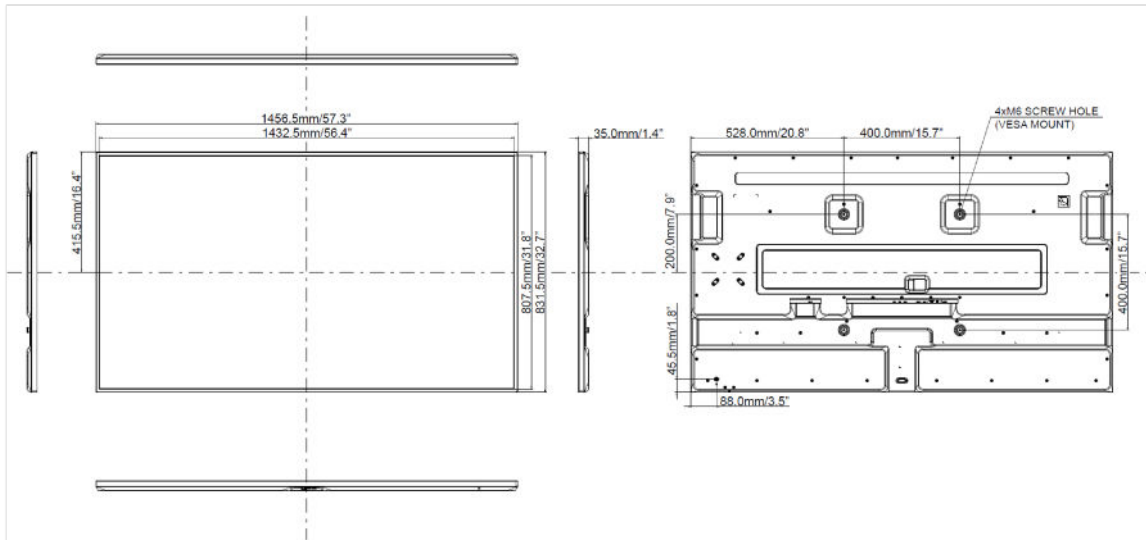

ProLite LH6570UHB

Alle Warenzeichen sind eingetragene Handelsmarken. Irrtum und Änderungen in den Spezifikationen vorbehalten. Alle LCD's erfüllen die ISO-9241-307:2008 Pixelfehlerklasse.

© IIYAMA CORPORATION. ALL RIGHTS RESERVED