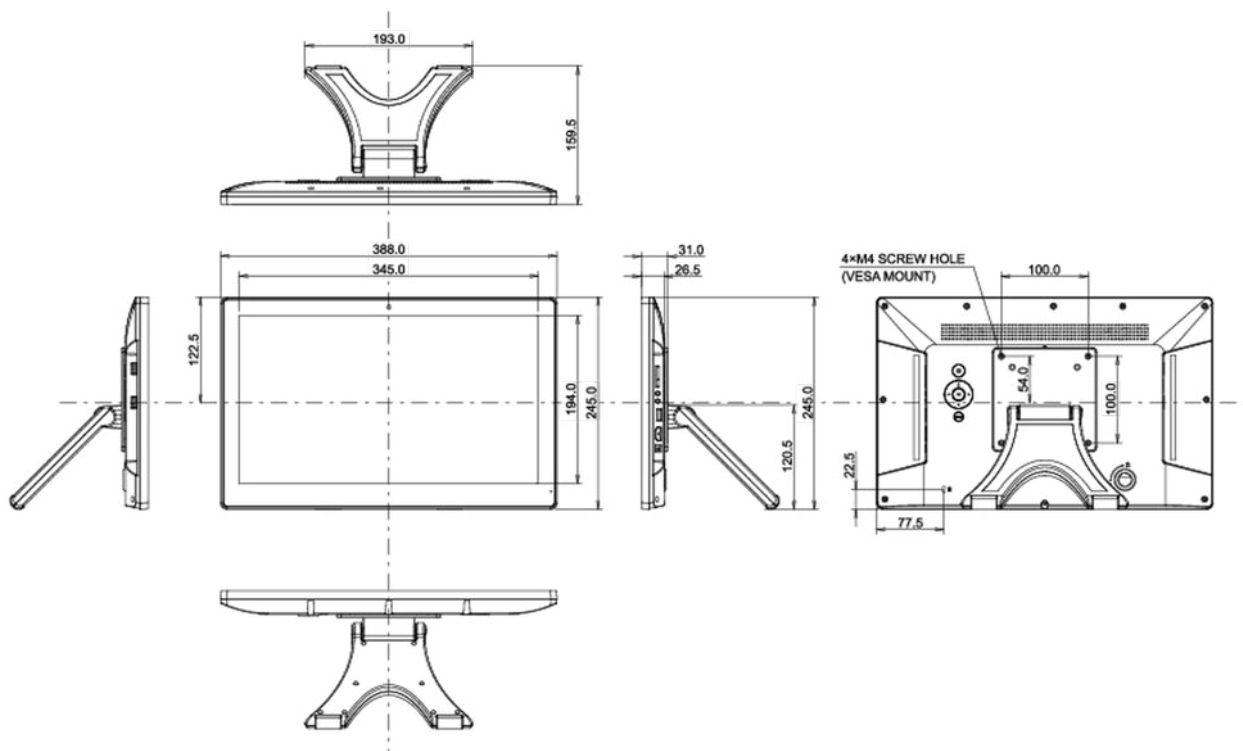

REACH SVHC über 0.1% Blei enthalten

10 ABMESSUNGEN / GEWICHT

Produkt Abmessungen B x H x T 388 x 245 x 159.5mm

Gewicht (ohne Verpackung) 2.6kg

EAN code 4948570120451

Alle Warenzeichen sind eingetragene Handelsmarken. Irrtum und Änderungen in den Spezifikationen vorbehalten. Alle LCD's erfüllen die ISO-9241-307:2008 Pixelfehlerklasse.