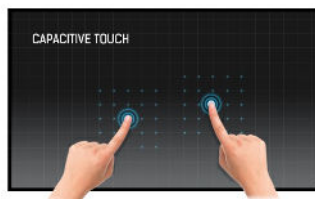

15.6" (39.5 cm) PCAP Full HD 10-Punkt Touch-Monitor mit IPS Panel-Technologie, integrierten Media Player und einem eingebauten, schwenkbaren Ständer auf der Rückseite

Ausgestattet mit einer Full HD-Auflösung von 1920x1080 Pixeln und einer 10-Punkt projektiven kapazitiven Touch-Technologie bietet der ProLite T1624MSC ein nahtloses und präzises Touch-Erlebnis. Das integrierte IPS-Panel mit LED-Hintergrundbeleuchtung sorgt für eine hervorragende Bildqualität mit außergewöhnlicher Farbwiedergabe auch bei großen Betrachtungswinkeln. Darüber hinaus verfügt der Monitor über einen integrierten stufenlos verstellbaren Standfuß auf der Rückseite, mit dem er in jedem Winkel (von steil bis flach) aufgestellt werden kann. Der T1624MSC ist mit zahlreichen Anschlüssen, einem SD-Slot und Stereolautsprechern ausgestattet. Eine ideale Lösung für interaktive Anwendungen am POS, im Einzelhandel oder als Blickfang auf Messen.

Touch Technologie - Kapazitiv

Diese Technologie nutzt ein Sensor-Netz von mikrofeinen Drähten die in der Glasoberfläche integriert sind. Durch Berührung der Scheibe werden elektrische Signale verändert und dadurch kann die Touch-Position errechnet und an den Controller weitergegeben werden. Die Glasoberfläche dieser Technologie ist äußerst langlebig, die Touch-Funktionalität bleibt unberührt, selbst wenn das Glas zerkratzt ist. Es bietet eine perfekte Bildwiedergabe und kann mit den Fingern (auch mit Latex-Handschuhen) oder magnetischen Stiften bedient werden.