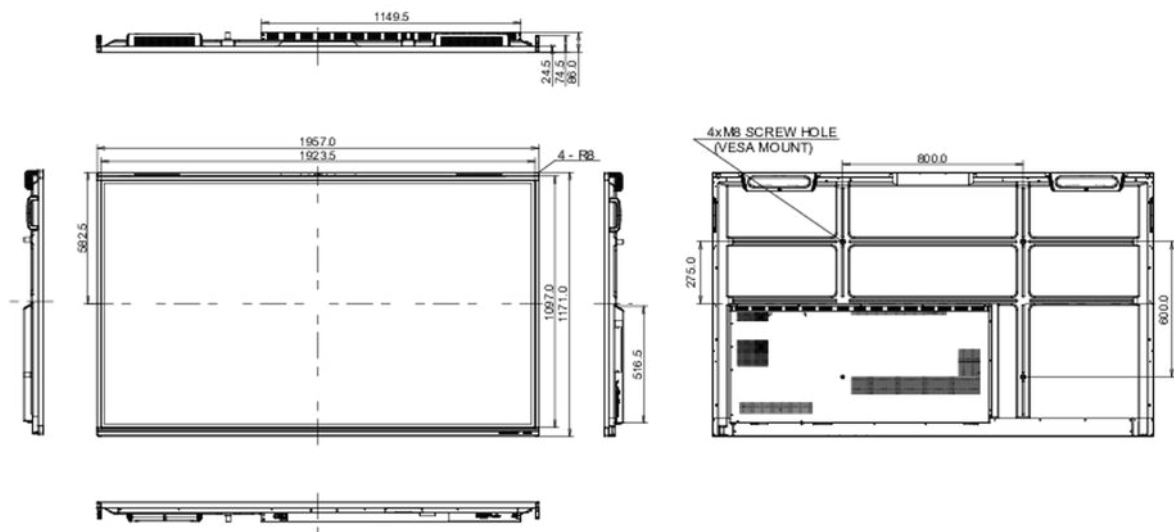

## 10 ABMESSUNGEN / GEWICHT

Produkt Abmessungen B x H x T	1957 x 1171 x 86mm
Verpackung Abmessungen B x H x T	2110 x 1291 x 225mm
Gewicht (ohne Verpackung)	63.6kg
Gewicht (inkl Verpackung)	80.2kg
EAN code	4948570122042